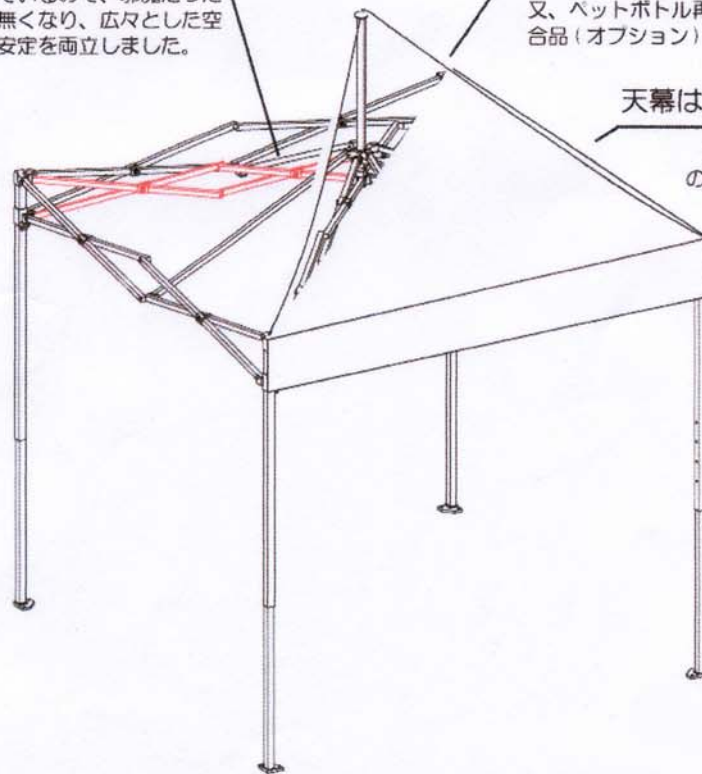

ワンタッチ オールアルミ 60秒テント

- ・ プール用テント
- ・ 日除けテント
- ・ 売店用テント
- ・ 砂場用テント
- ・ 運動会用テント
- ・ スポーツ観覧用テント

他製品との違い

強さの秘密は合掌構造にあり

構造的に強度が優れているので、邪魔だった内部の梁パイプが必要無くなり、広々とした空間の開放感と、安心・安定を両立しました。

天幕はオリジナル生地使用

テントの天幕には、文字が従来通り書け、又、ペットボトル再生品やグリーン購入適合品(オプション)もございます。

部品交換がカンタン

ボルト・ナットをはすすだけで、カンタンに部品交換ができリユースできます。

天幕はTSクリップで簡単取り付け

テントの天幕・側幕の固定はTSクリップの採用で脱着が簡単ワンタッチ。

支柱の太さが違います

支柱アウター 38.5φ
支柱インナー 34.5φ
桁 25φ
と他製品に比べ格段に太くなっております。

指を詰めない安心設計

柱を持って指を詰めないよう設計されています。

天幕カラーバリエーション

●印刷物のため実際の色とは多少異なります。

組み立て方

さあ、スタート!!(フレーム+天幕)

フレームを少しひろげ、天幕を被せます。

フレームを支柱のロックにかがるまでひろげます。

支柱を伸ばし高さを調節して完成(4段階/6段階)

品番	サイズ(m)	垂幕A(cm)	有効軒高B(cm)	全高C(cm)	収納サイズ(cm)	フレーム重量(kg)	天幕重量(kg)	上代価格(税込)
S-1	1.8×1.8	27	180~210	268~298	30×30×140	19.5	3.0	¥105,000
S-2	1.8×3.6	27	180~210	268~298	31×57×140	38.0	5.0	¥189,000
S-3	2.4×2.4	27	180~210	299~329	31×31×140	23.5	5.0	¥128,100
S-4	2.4×4.8	27	180~210	299~329	32×60×140	42.5	9.0	¥233,100
S-5	3.0×3.0	27	180~230	321~371	31×31×156	27.5	6.0	¥180,600
S-6	3.0×6.0	27	180~230	321~371	32×57×156	49.5	11.5	¥275,100