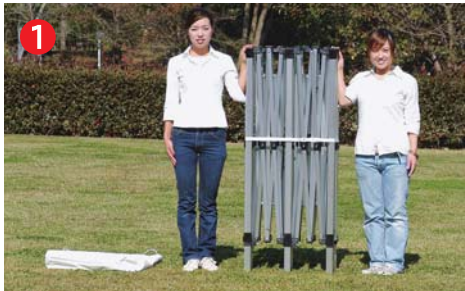

60秒で完成!
設置も収納も2名でOK!

ワンタッチ オールアルミ60秒テント

さあ、スタート!(フレーム+天幕)

フレームを少しひろげ、天幕を被せませす。

フレームを支柱のロックがかかるまでひろげます。

片側の支柱を伸ばし高さを調節します。(4段階/6段階)

反対側の支柱を伸ばし高さを調節して完成

姉妹品

ワンタッチオールアルミ ハイパーキング60秒テント
ワンタッチオールアルミ 片流れ60秒テント

使って便利なオプション

キングウエイト 10kg・20kg

支柱・丸座にマッチした形状で設置面積が多いメーカー専用ウエイトを使用することにより、テントの安定性を高めます。

キャリーバック ベグ・クイ・ロープ・ハンマー

60秒テントの8つの特長

1. この商品は唯一「国内生産品」で、部品の供給やメンテナンスがスピーディーで安心。
2. 国際特許登録済・国内特許登録済・意匠特許登録済のオリジナリティーとクオリティーの高いテントです。
3. 組み立てる必要が無く、2人でフレームを広げるだけで初心者でも簡単に立てられます。畳んだときも手を挟まない安全設計。
4. アルミと樹脂で作られているため、軽くて使い易く・強度・耐久性に優れ、収納スペースもコンパクトです。
5. 構造的に強度が優れているので、邪魔だった内部の梁パイプが必要無くなり、広々とした空間の開放感と、安心・安定を両立しました。
6. テントの天幕・側幕の固定はTスクリップの採用で脱着が簡単ワンタッチ。
7. 天幕には、従来通り直接文字書きが出来ます(剥がれ落ちたりくすんでしまうような事はありません)。又、ペットボトル再生品やグリーン購入法適合品もございます。
8. より安心の設営をバックアップするオプションも充実(ウエイト、カンバン、カーゴ、キャスター、トイ、キャリーバック、クイ、ハンマー、メンテナンスツールetc)。