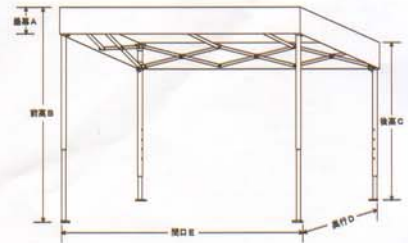

国内特許登録済
意匠特許登録済

ワンタッチ オールアルミ60秒ハーフテント

2×3間

組み立て方

60秒ハーフテントの特徴

- 安心の日本国内生産品なので、安全・万全フォローです。
- 広げるだけの簡単設置。どなたでも簡単に設置・撤去可能です。
- アウター支柱38.5□・インナー支柱34.5□・桁25.0□を採用し断然強力です。
- 天幕は「TSクリップ」で簡単・強力固定です。
- 天幕は安心の防水・防災タイプ(軽量生地)を採用。

天幕カラーバリエーション

- 文字・ロゴも従来通り入れられます。
- 環境に優しい幕体、素材にも取組んでおります。
- その他、色、柄の特別注文承ります。
- 印刷物のため実際の色とは多少異なります。

KOK 製品のパーツ接続部のボルト・ナットを外すだけで、カンタンに部品交換ができリユースできます。

品番	サイズ(間)	垂幕A (cm)	前高B (cm)	後高C (cm)	奥行D (cm)	間口E (cm)	収納サイズ (cm)	骨組重量 (Kg)	天幕重量 (Kg)
HT-K1	1×1	27	210~240	174~204	184	188	26×26×147	15.0	2.0
HT-K2	1×1.5	27	210~240	174~204	184	274	26×30×147	17.5	2.5
HT-K3	1×2	27	210~240	174~204	184	360	26×35×147	20.0	3.0
HT-K4	1.5×2	27	227~257	174~204	269	360	30×35×155	22.0	4.0
HT-K5	1.5×3	27	227~257	174~204	269	545	30×55×155	35.5	5.5
HT-K6	2×3	27	245~275	174~204	354	545	35×55×162	44.0	8.0
HT-K7	2×4	27	245~275	174~204	354	718	35×63×162	49.0	10.0